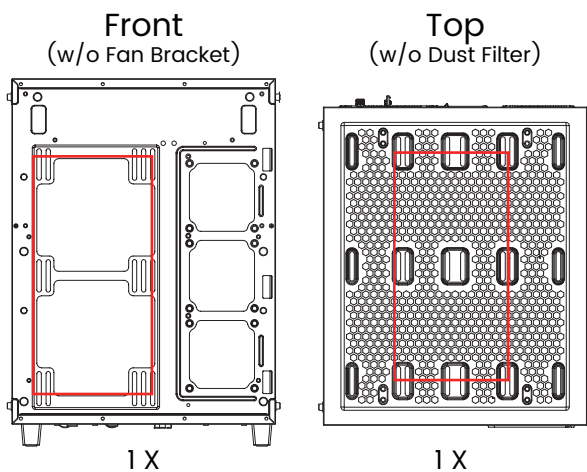

120mm Fan

140mm Fan

80mm Fan

92mm Fan

240mm Radiator

280mm Radiator

Pump/Reservoir