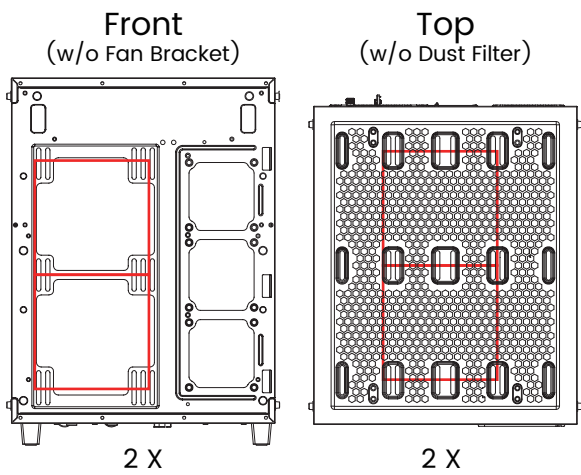

120mm Fan

140mm Fan

80mm Fan

92mm Fan

240mm Radiator

280mm Radiator

Pump/Reservoir