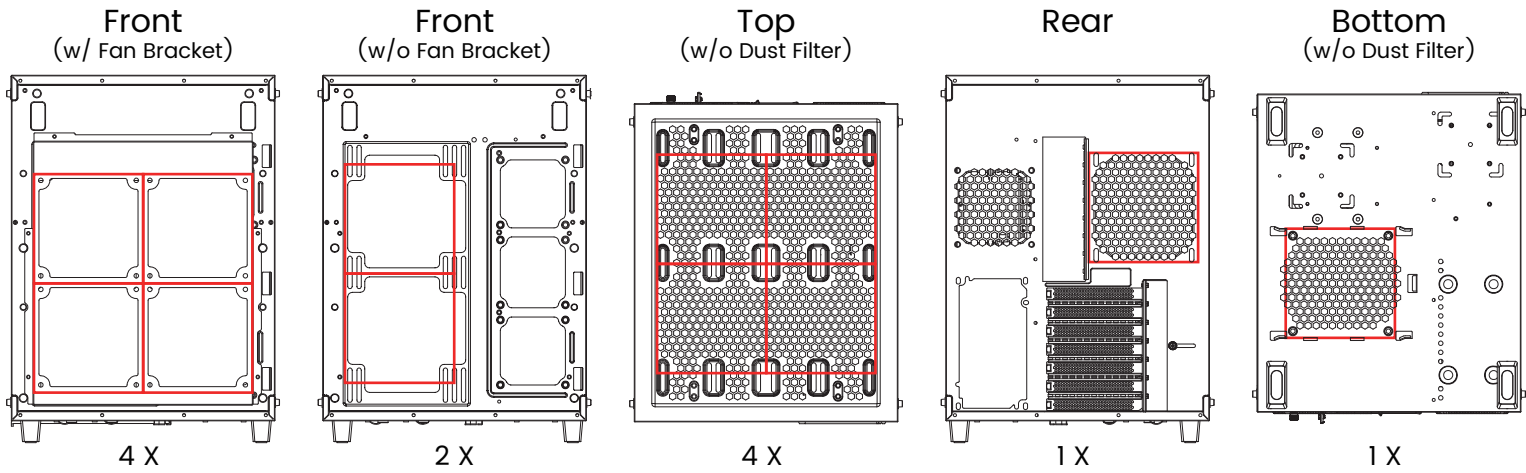

120mm Fan

140mm Fan

80mm Fan

92mm Fan

240mm Radiator

280mm Radiator

Pump/Reservoir