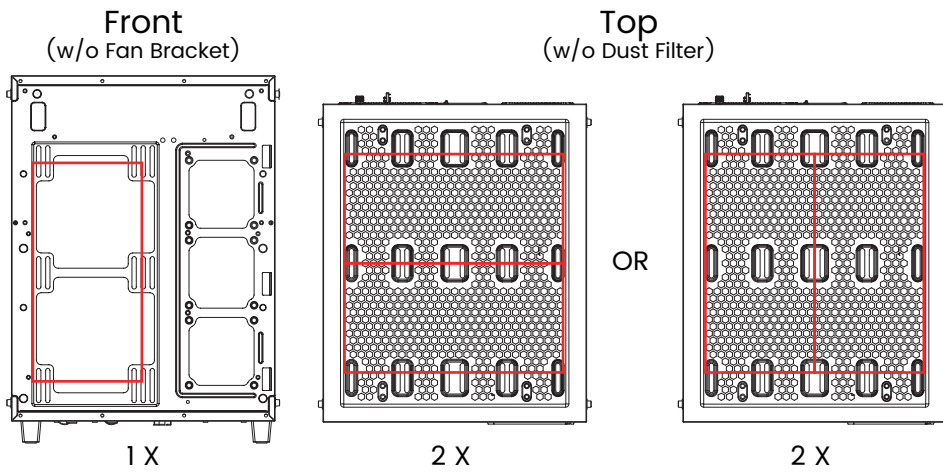

120mm Fan

140mm Fan

80mm Fan

92mm Fan

240mm Radiator

280mm Radiator

Pump/Reservoir